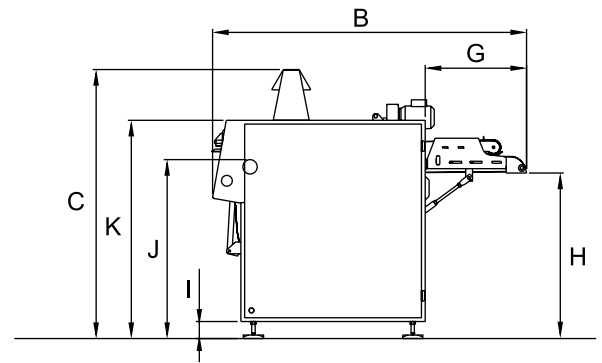

Россия +7(495)268-04-70

Казахстан +7(7172)727-132

Киргизия +996(312)96-26-47

<http://loundlux.nt-rt.ru> || exz@nt-rt.ru

ГЛАДИЛЬНЫЕ ЛИНИИ C-FLex IL vacuum table

Технические характеристики

Images shown are a representation of the product only and variations may occur.

Electrical and pneumatic connections	
Electrical connection	400V 3N AC 50 Hz 5.2 kW 25 A
Pneumatic connection	∅ 8 mm with 7 bar pressure
Pneumatic consumption	12 l per item
Shipping data	
	net, kg
	1000
	crated, kg
	1050
Dimensions in mm	
A	Width
	4025
B	Depth
	1650
C	Height
	1480
D	
	3060
E	
	460
F	
	3300
G	
	600
H	
	780-980
I	
	100
J	
	1060
K	
	1290