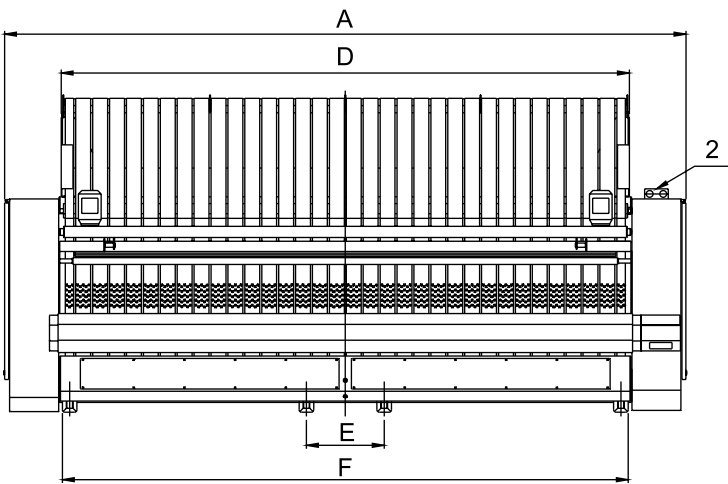

Electrical and pneumatic connections	
Electrical connection	400V 3N AC 50 Hz 5.2 kW 25 A
Pneumatic connection	∅ 8 mm with 7 bar pressure
Pneumatic consumption	12 l per item
Shipping data	
	net, kg
	1000
	crated, kg
	1050
Dimensions in mm	
A	Width
	4025
B	Depth
	1650
C	Height
	1480
D	
	3060
E	
	460
F	
	3300
G	
	600
H	
	780-980
I	
	100
J	
	1060
K	
	1290

Art No. 438913901EN/2015.01.14

We reserve the right to alter specifications without notice.