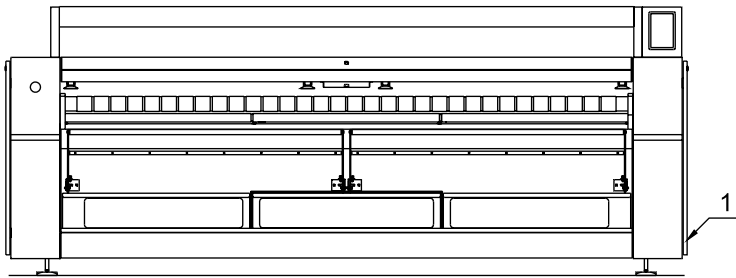

Electrical and pneumatic connections	
Electrical connection	400V 3N AC 50 Hz 5.2 kW 25 A
Pneumatic connection	∅ 8 mm with 7 bar pressure
Pneumatic consumption	12 l per item
Shipping data	
	net, kg
	1000
	crated, kg
	1050
Dimensions in mm	
A	Width
	4025
B	Depth
	1650
C	Height
	1480
D	
	3060
E	
	460
F	
	3300
G	
	600
H	
	780-980
I	
	100
J	
	1060
K	
	1290

Art No. 438913901EN/2015.01.14

We reserve the right to alter specifications without notice.